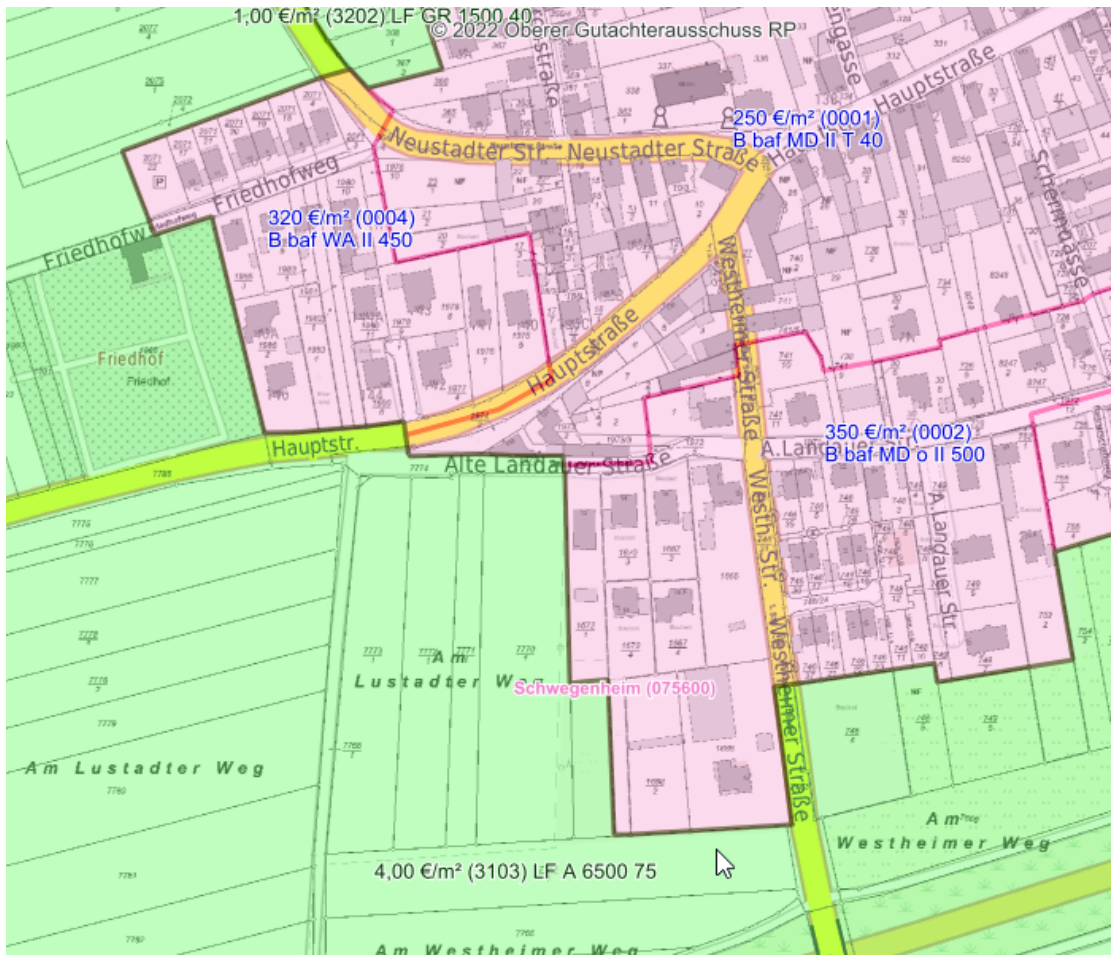

RheinlandPfalz

GUTACHERAUSSCHUSS FÜR
GRUNDSTÜCKSWERTE FÜR DEN
BEREICH RHEINPFALZ

Berichtigung einer Bodenrichtwertzone in den Diensten der ATK und im Geoportal.rlp

Landau in der Pfalz, Dezember 2022

In der Gemarkung Schwegenheim wurde am 11.11.2021 vom Gutachterausschuss eine Änderung der Abgrenzung in der Bodenrichtwertzone mit der Zonennummer 56000002 zum Stichtag 01.01.2022 beschlossen. Diese Änderung wurde jedoch nicht in die Bodenrichtwertkarte übernommen, da es offensichtlich vergessen wurde. Dieser Fehler ist rückwirkend zum Stichtag 01.01.2022 am 15.11.2022 korrigiert worden.

Abb. 1: Auszug aus der Bodenrichtwertkarte für den Stichtag 01.01.2022 vor der Berichtigung

Abb. 2: Auszug aus der Bodenrichtwertkarte für den Stichtag 01.01.2022 nach der Berichtigung