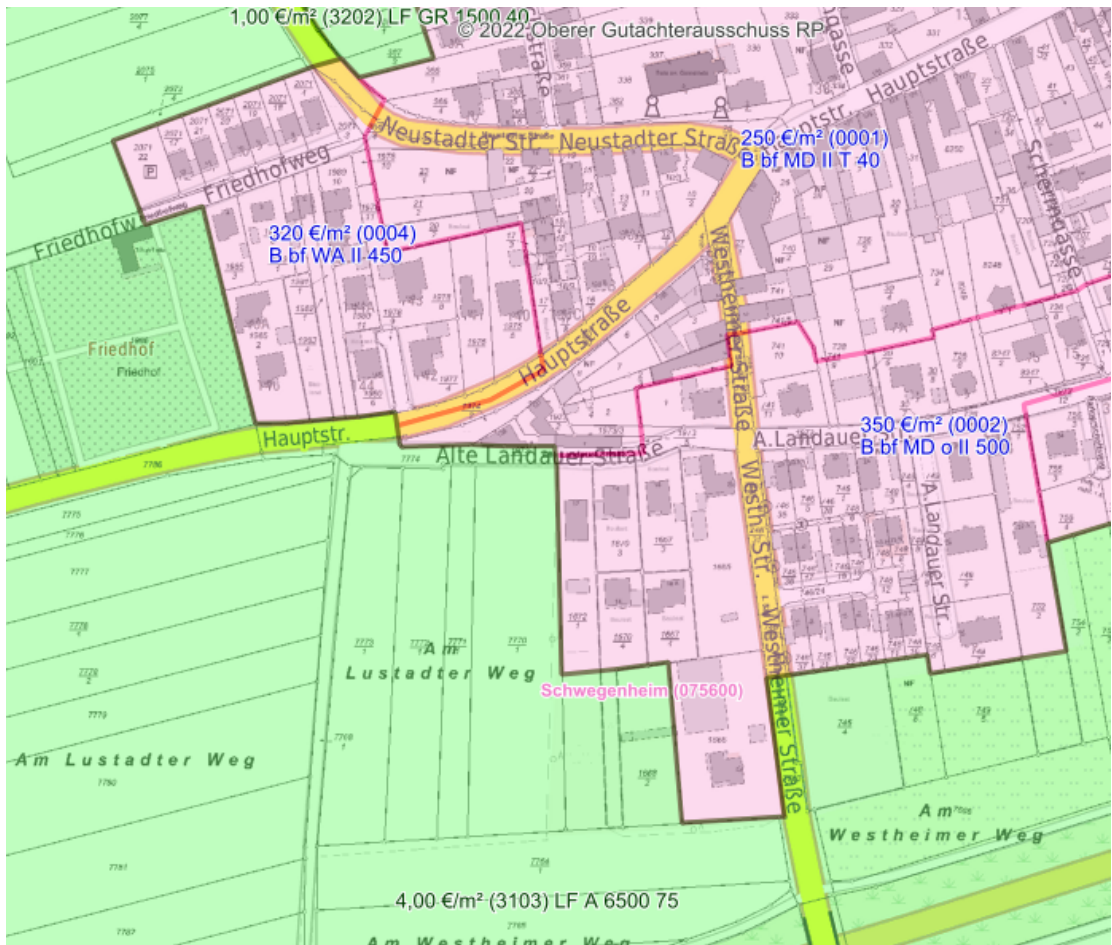

RheinlandPfalz

GUTACHERAUSSCHUSS FÜR
GRUNDSTÜCKSWERTE FÜR DEN
BEREICH RHEINPFALZ

Berichtigung einer Bodenrichtwertzone in den Diensten der ATK und im Geoportal.rlp

Landau in der Pfalz, Dezember 2022

In der Gemarkung Schwegenheim wurde am 11.11.2021 vom Gutachterausschuss eine Änderung der Abgrenzung in der Bodenrichtwertzone mit der Zonennummer 56000002 zum Stichtag 01.01.2022 beschlossen. Diese Änderung wurde jedoch nicht in die Bodenrichtwertkarte übernommen, da es offensichtlich vergessen wurde. Dieser Fehler ist rückwirkend zum Stichtag 01.01.2022 am 15.11.2022 korrigiert worden.

Abb. 1: Auszug aus der Bodenrichtwertkarte für den Stichtag 01.01.2022 vor der Berichtigung

Abb. 2: Auszug aus der Bodenrichtwertkarte für den Stichtag 01.01.2022 nach der Berichtigung